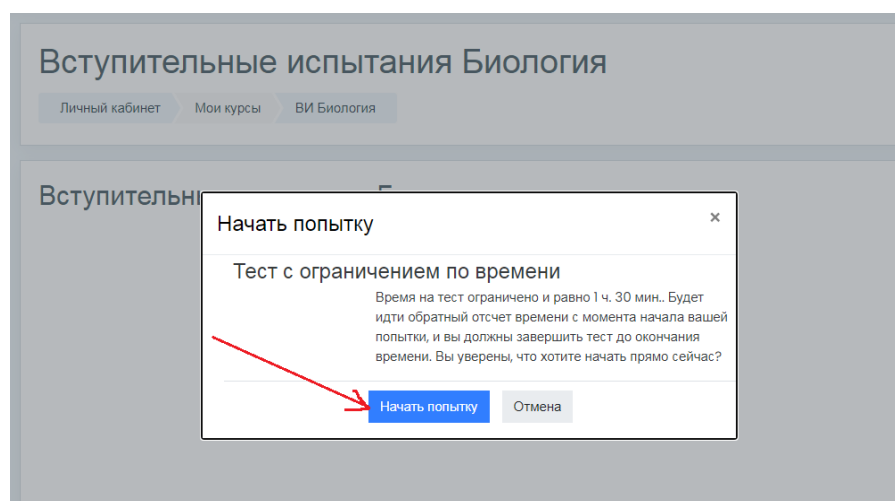

В соответствующие поля ввести полученные от Приемной комиссии логин и пароль, нажать кнопку «Вход».(выделено красным)

После ввода логина и пароля вы попадете на свою персональную страницу. Здесь будет указана информация с фамилией и именем поступающего и наименованием тестирования.

Выберите в окне название нужной дисциплины.

Нажмите «Начать тестирование» и далее «Начать попытку».

После этого вы увидите материалы экзамена, который сдаете.

В тексте могут встречаться различные типы вопросов: