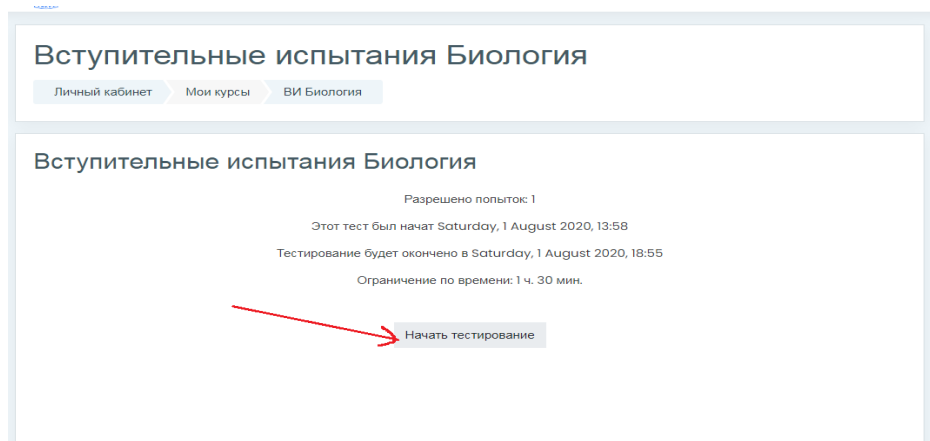

Нажмите «Начать тестирование» и далее «Начать попытку».