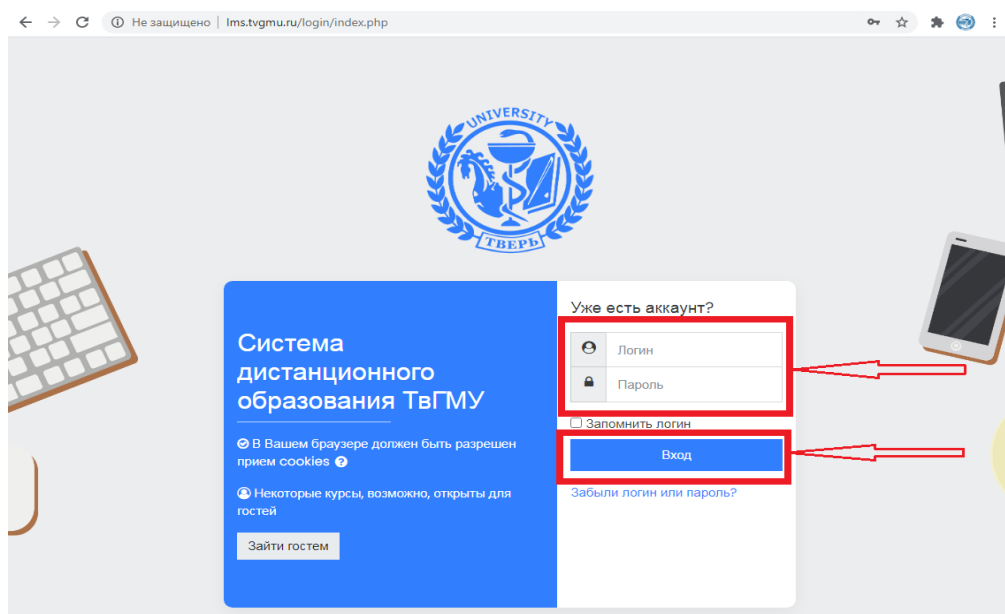

Инструкция по прохождению вступительного испытания – тестирование на портале для приема на специалитет.

Для входа на портал нужно запустить браузер, в адресной строке набрать адрес сайта - <http://lms.tvgmu.ru/>.

В соответствующие поля ввести полученные от Приемной комиссии логин и пароль, нажать кнопку «Вход».(выделено красным)

После ввода логина и пароля вы попадете на свою персональную страницу. Здесь будет указана информация с фамилией и именем поступающего и наименованием тестирования.

Выберите в окне название нужной дисциплины.

Нажмите «Начать тестирование» и далее «Начать попытку».

После этого вы увидите материалы экзамена, который сдаете.

В тексте могут встречаться различные типы вопросов: